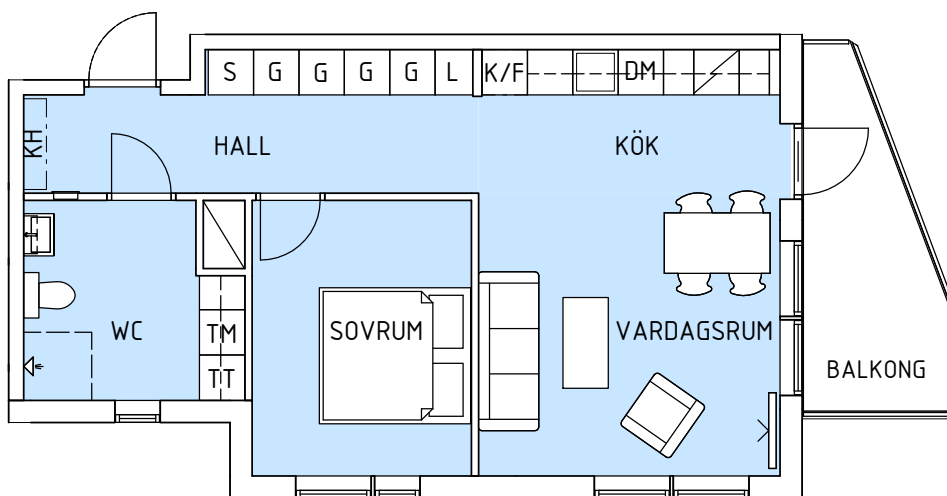

STORSTUGAN 4

Bofaktablad
Storstugan 4
ELSA BESKOWS TORG 3

2018-08-23

2 ROK / 52 KVM

LÄGENHET 1204-1

VÅNING 2

Liljestrand Group förbehåller sig rätten
till ändringar

SKALA 1:100

- G Garderob
- S Städsåp
- H Högsåp
- K/F Kyl och Frys
- K Kyl
- F Frys
- TM Tvåttmaskin
- TT Torktumlare
- DM Diskmaskin
- KH Kapphylla

PLAN

SEKTION