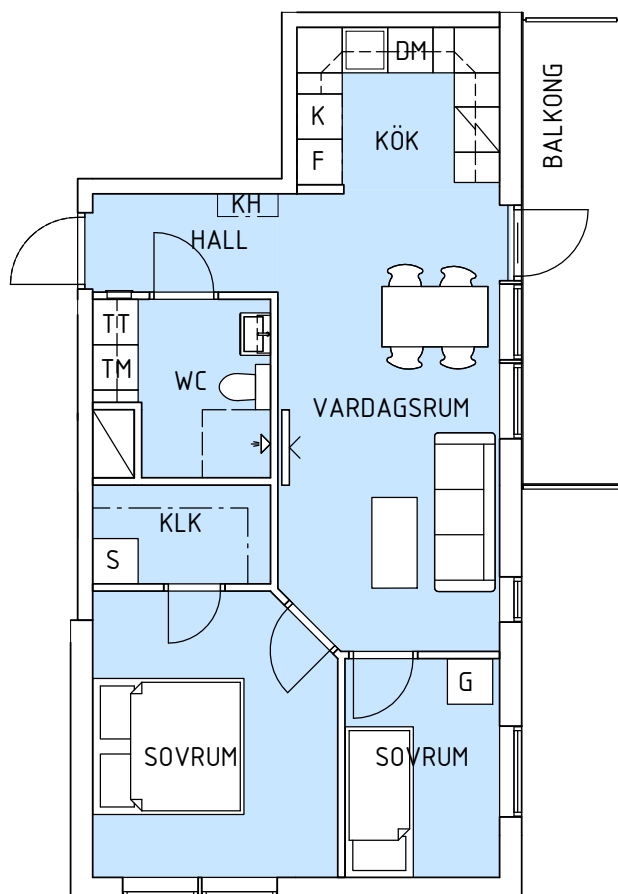

STORSTUGAN 4

Bofaktablad
Storstugan 4
ELSA BESKOWS TORG 5

2018-08-23

3 ROK / 54 KVM

LÄGENHET 1401-2

VÅNING 4

Liljestrand Group förbehåller sig rätten
till ändringar

SKALA 1:100

- G Garderob
- S Städsåp
- H Högsåp
- K/F Kyl och Frys
- K Kyl
- F Frys
- TM Tvåttmaskin
- TT Torktumlare
- DM Diskmaskin
- KH Kapphylla

PLAN

SEKTION