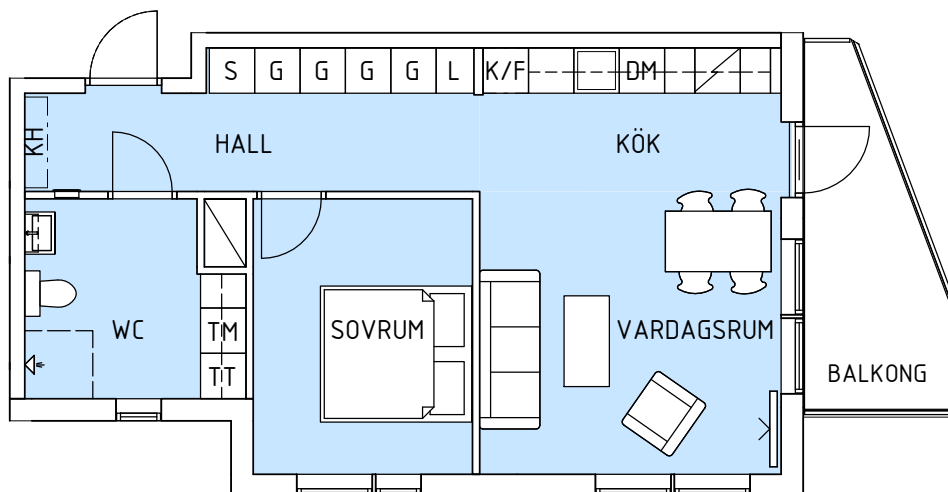

STORSTUGAN 4

Bofaktablad
Storstugan 4
ELSA BESKOWS TORG 3

2018-08-23

2 ROK / 52 KVM

LÄGENHET 1404-1

VÅNING 4

Liljestrand Group förbehåller sig rätten
till ändringar

SKALA 1:100

- G Garderob
- S Städskap
- H Högskap
- K/F Kyl och Frys
- K Kyl
- F Frys
- TM Tvättmaskin
- TT Torktumlare
- DM Diskmaskin
- KH Kapphylla

PLAN

SEKTION