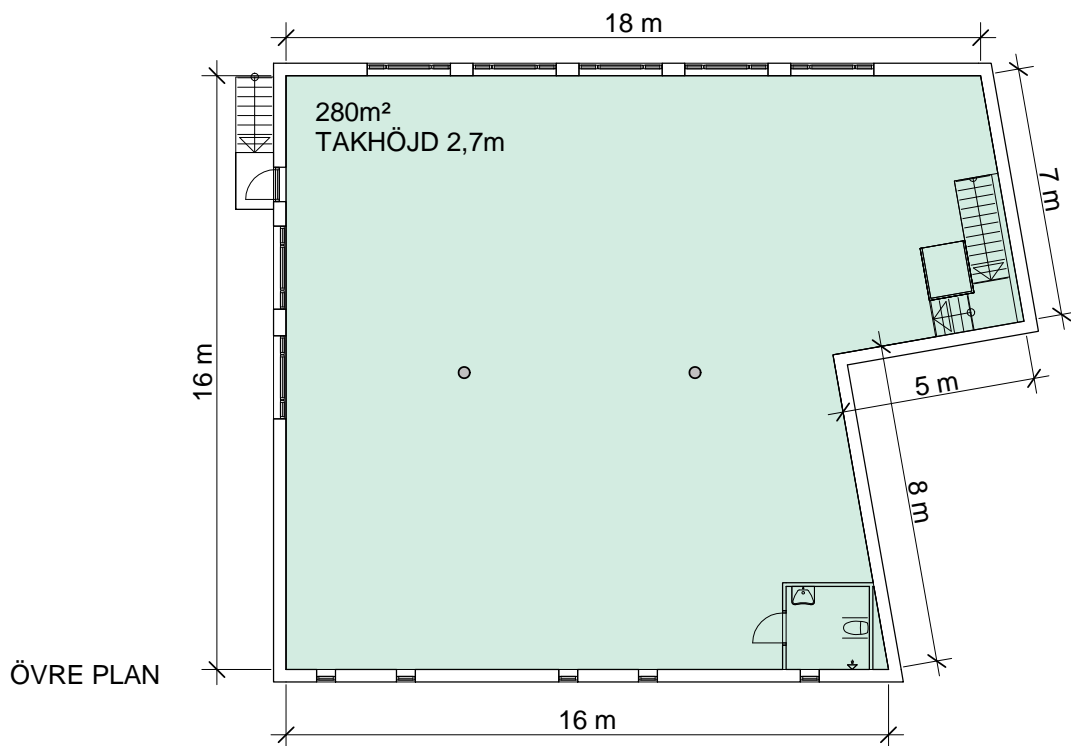

# CENTRUMBYGGNADEN

Planritning  
Del av Lindhov 15:25  
Sandstuguvägen, Ultran Botkyrka

2018-04-30

**LILJESTRAND**  
FASTIGHETER

Liljestrand Fastigheter förbehåller sig  
rätten till ändringar