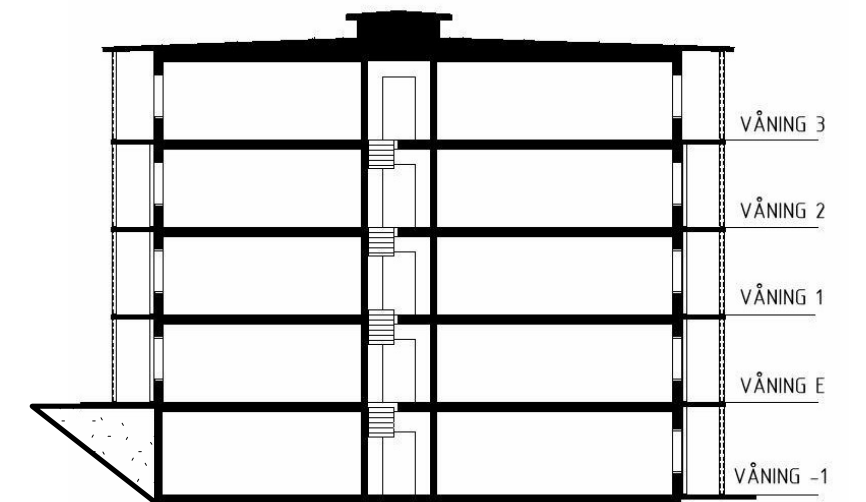

Smärre avvikelser kan förekomma

GÄSTSTUGAN

TANT GRÖNS VÄG

LILJESTRAND

GROUP

BOFAKTABLAD VÅNING -1

LÄGENHET 1: 3 RoK/54 KVM
LÄGENHET 2: 2 RoK/43 KVM
LÄGENHET 3: 3 RoK/53,5 KVM

- G GARDEROB
- S STÄDSKÅP
- K/F KYL/FRYS
- DM DISKMASKIN
- TP TVÄTTPELARE
- KH KAPPHYLLA
-  ELSKÅP

LILJESTRAND GROUP FÖRBEHÅLLER SIG RÄTTEN TILL ÄNDRING

- LÄGENHET 4: 3 RoK/55 KVM
- LÄGENHET 5: 2 RoK/43 KVM
- LÄGENHET 6: 3 RoK/54 KVM
- LÄGENHET 7: 3 RoK/49 KVM
- LÄGENHET 8: 2 RoK/39 KVM
- LÄGENHET 9: 2 RoK/39,5 KVM