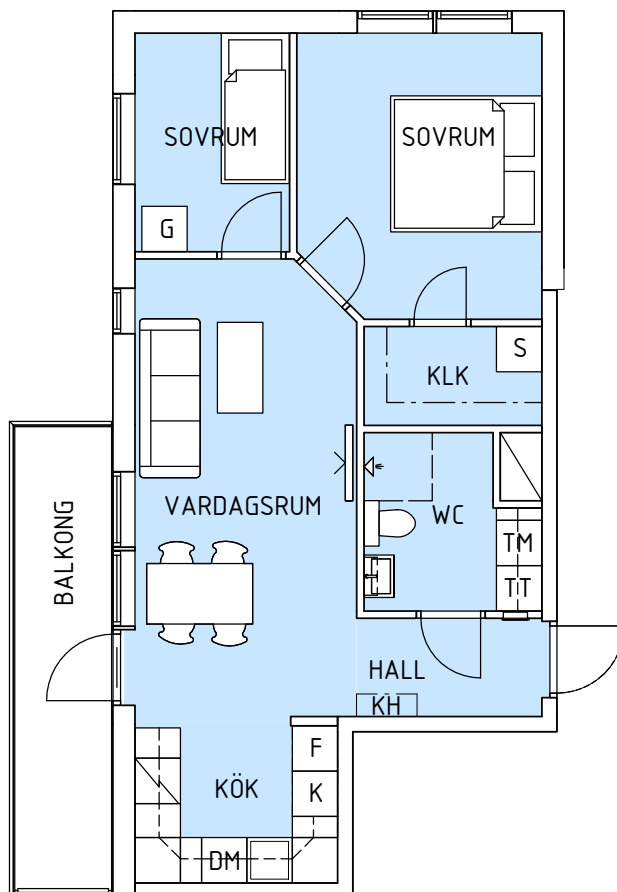

STORSTUGAN 4

Bofaktablad
Storstugan 4
ELSA BESKOWS TORG 3

2018-08-23

3 ROK / 54 KVM

LÄGENHET 1201-1

VÅNING 2

Liljestrand Group förbehåller sig rätten
till ändringar

SKALA 1:100

- G Garderob
- S Städsåp
- H Högsåp
- K/F Kyl och Frys
- K Kyl
- F Frys
- TM Tvåttmaskin
- TT Torktumlare
- DM Diskmaskin
- KH Kapphylla

PLAN

SEKTION