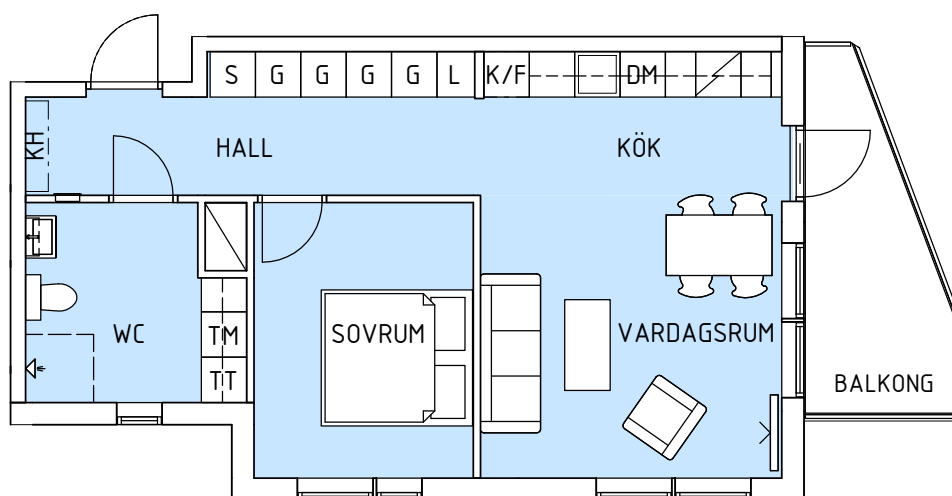

STORSTUGAN 4

Bofaktablad
Storstugan 4
ELSA BESKOWS TORG 3

2018-08-23

2 ROK / 52 KVM

LÄGENHET 1304-1

VÅNING 3

Liljestrand Group förbehåller sig rätten
till ändringar

SKALA 1:100

- G Garderob
- S Städskap
- H Högskap
- K/F Kyl och Frys
- K Kyl
- F Frys
- TM Tvättmaskin
- TT Torktumlare
- DM Diskmaskin
- KH Kapphylla

PLAN

SEKTION