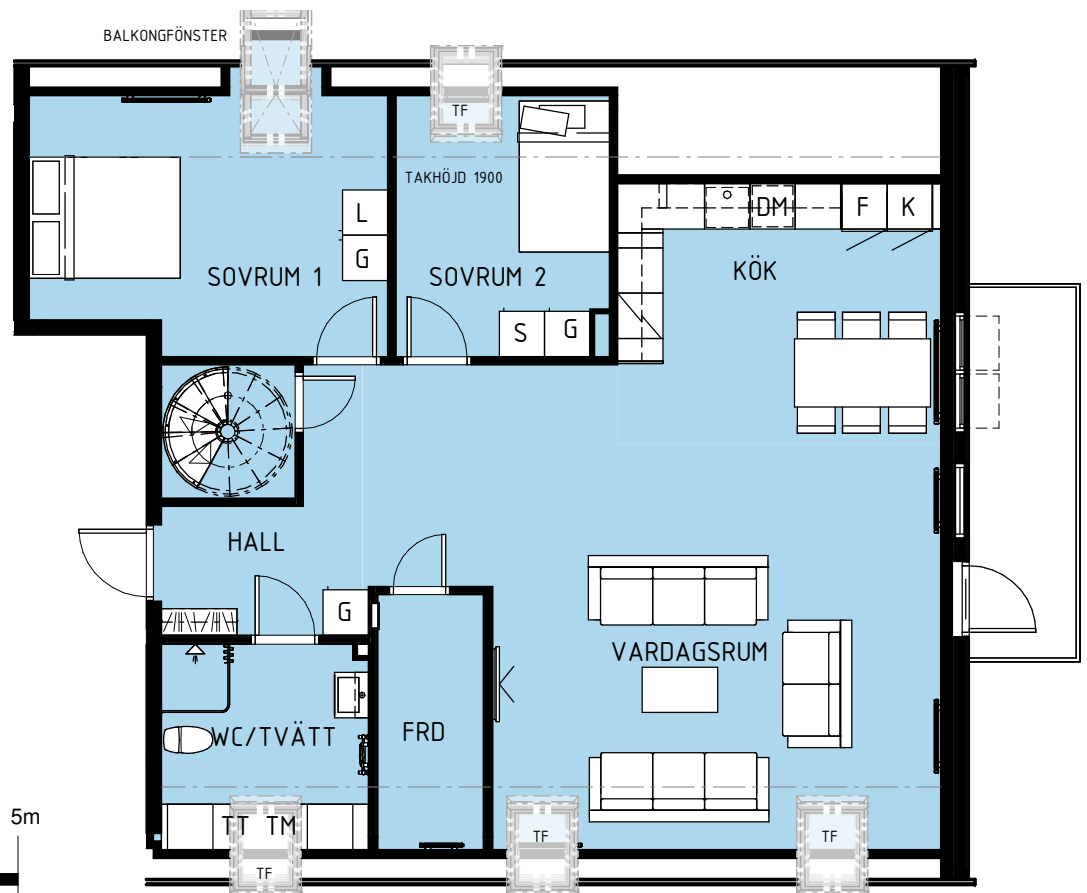

MULLVADEN 11

BOFAKTABLAD

2021-11-16

BJÖRQVÄGEN 4, TUMBA

5 ROK 101+40 KVM

LÄGENHET 1401

VÅNING 4/5

LILJESTRAND GROUP FÖRBEHÅLLER SIG
RÄTTEN TILL ÄNDRINGAR

SKALA 1:100

- G GÄRDEROB
- S STÄDSKÅP
- L LINNESKÅP
- K/F KYL OCH FRYSS
- K KYL
- F FRYSS
- DM DISKMASKIN
- KH KAPPHYLLA
- TP TVÄTTPELARE
- TM TVÄTTMASKIN
- TT TORKTUMLARE
- BK BÄNKKYL

VÅNING 5
VÅNING 4
VÅNING 3
VÅNING 2
VÅNING 1
ENTRÉ