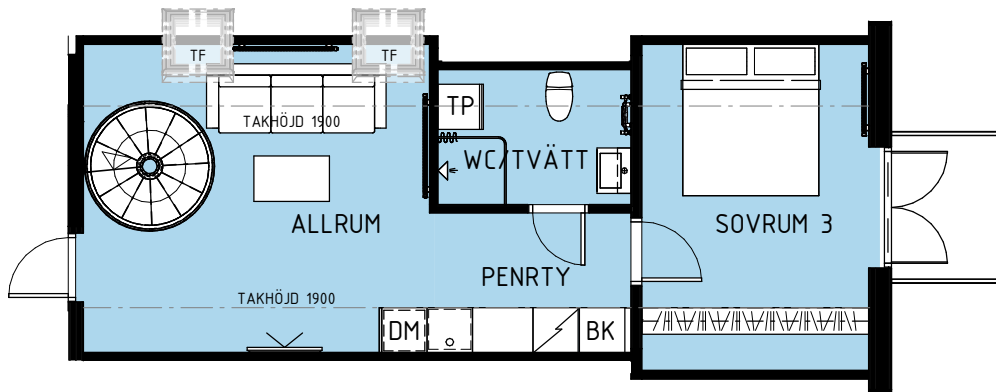

MULLVADEN 11

BOFAKTABLAD

2021-11-16

BJÖRQVÄGEN 4, TUMBA

5 ROK 101+40 KVM

LÄGENHET 1401

VÅNING 4/5

LILJESTRAND GROUP FÖRBEHÅLLER SIG
RÄTTEN TILL ÄNDRINGAR

SKALA 1:100

- G GÄRDEROB
- S STÄDSKÅP
- L LINNESKÅP
- K/F KYL OCH FRYSS
- K KYL
- F FRYSS
- DM DISKMASKIN
- KH KAPPHYLLA
- TP TVÄTTPELARE
- TM TVÄTTMASKIN
- TT TORKTUMLARE
- BK BÄNKKYL

VÅNING 5
VÅNING 4
VÅNING 3
VÅNING 2
VÅNING 1
ENTRÉ