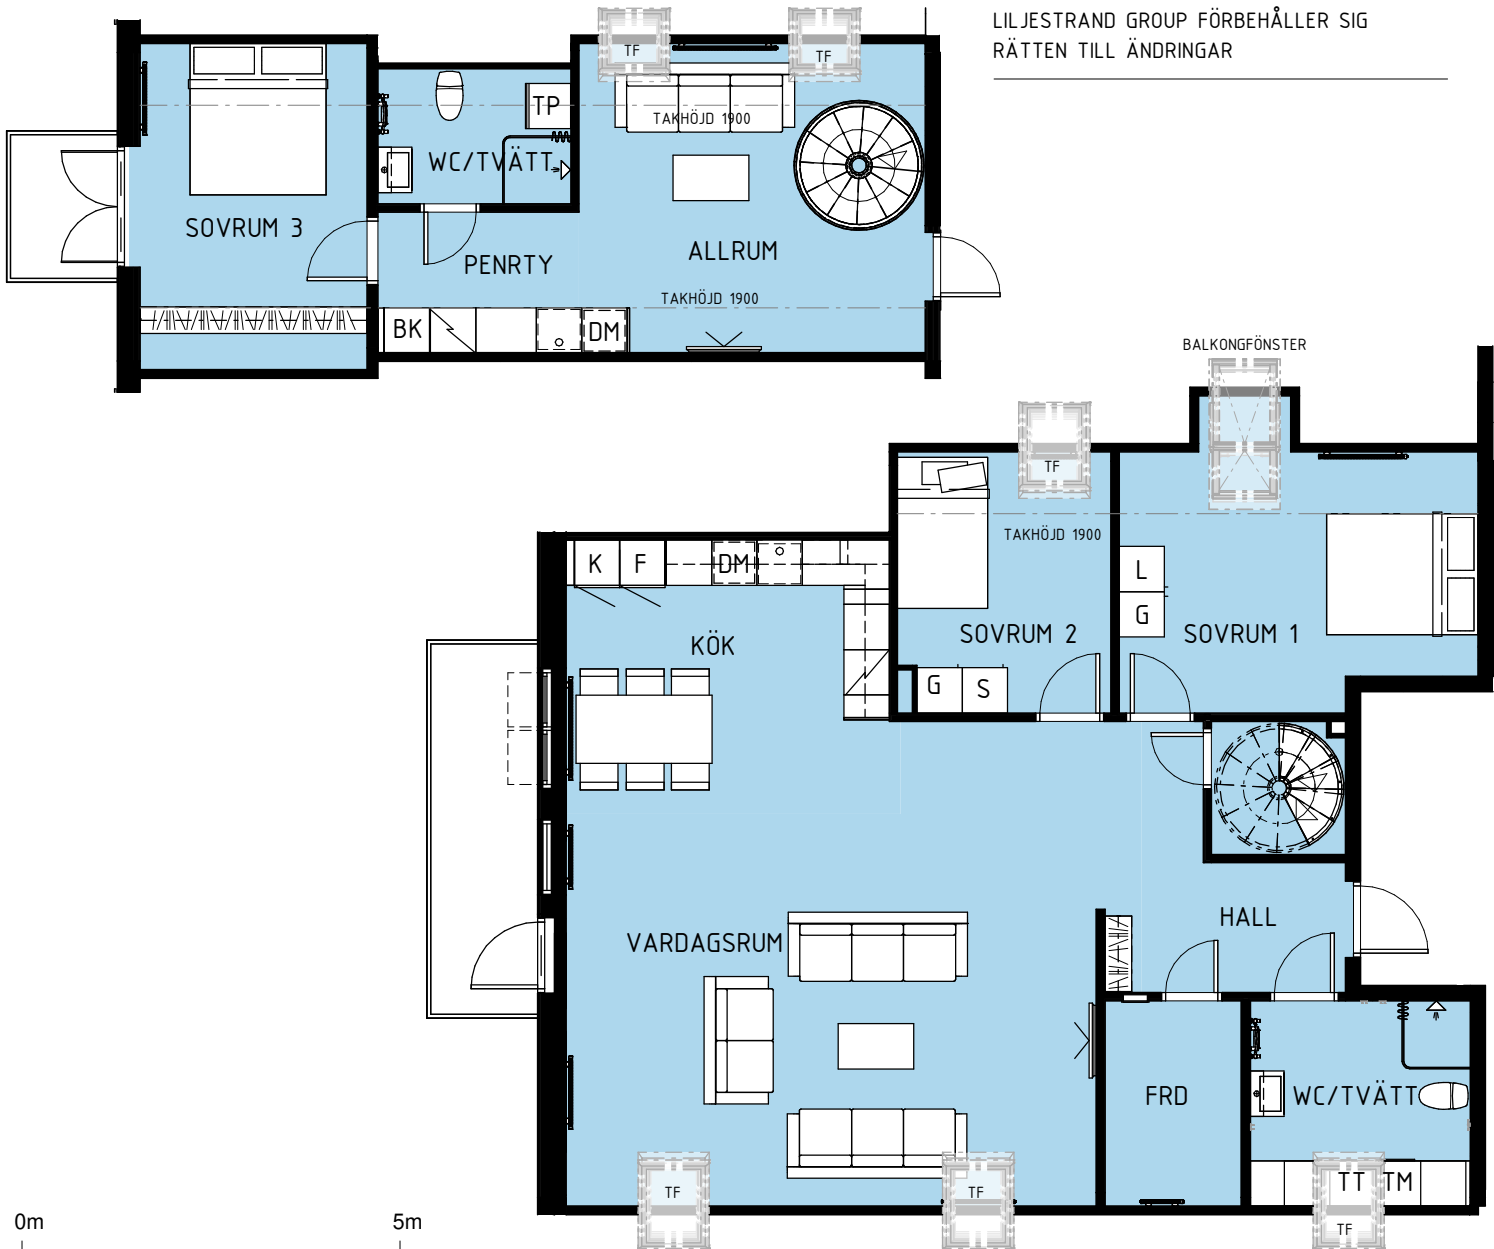

MULLVADEN 11

BOFAKTABLAD

2021-11-16

BJÖRQVÄGEN 4, TUMBA

5 ROK 105+40 KVM

LÄGENHET 1402

VÅNING 4/5

LILJESTRAND GROUP FÖRBEHÅLLER SIG
RÄTTEN TILL ÄNDRINGAR

SKALA 1:100

- G GÄRDEROB
- S STÄDSKÅP
- L LINNESKÅP
- K/F KYL OCH FRYSS
- K KYL
- F FRYSS
- DM DISKMASKIN
- KH KÄPPHYLLA
- TP TVÄTTPELARE
- TM TVÄTTMASKIN
- TT TORKTUMLARE

- VÅNING 5
- VÅNING 4
- VÅNING 3
- VÅNING 2
- VÅNING 1
- ENTRÉ